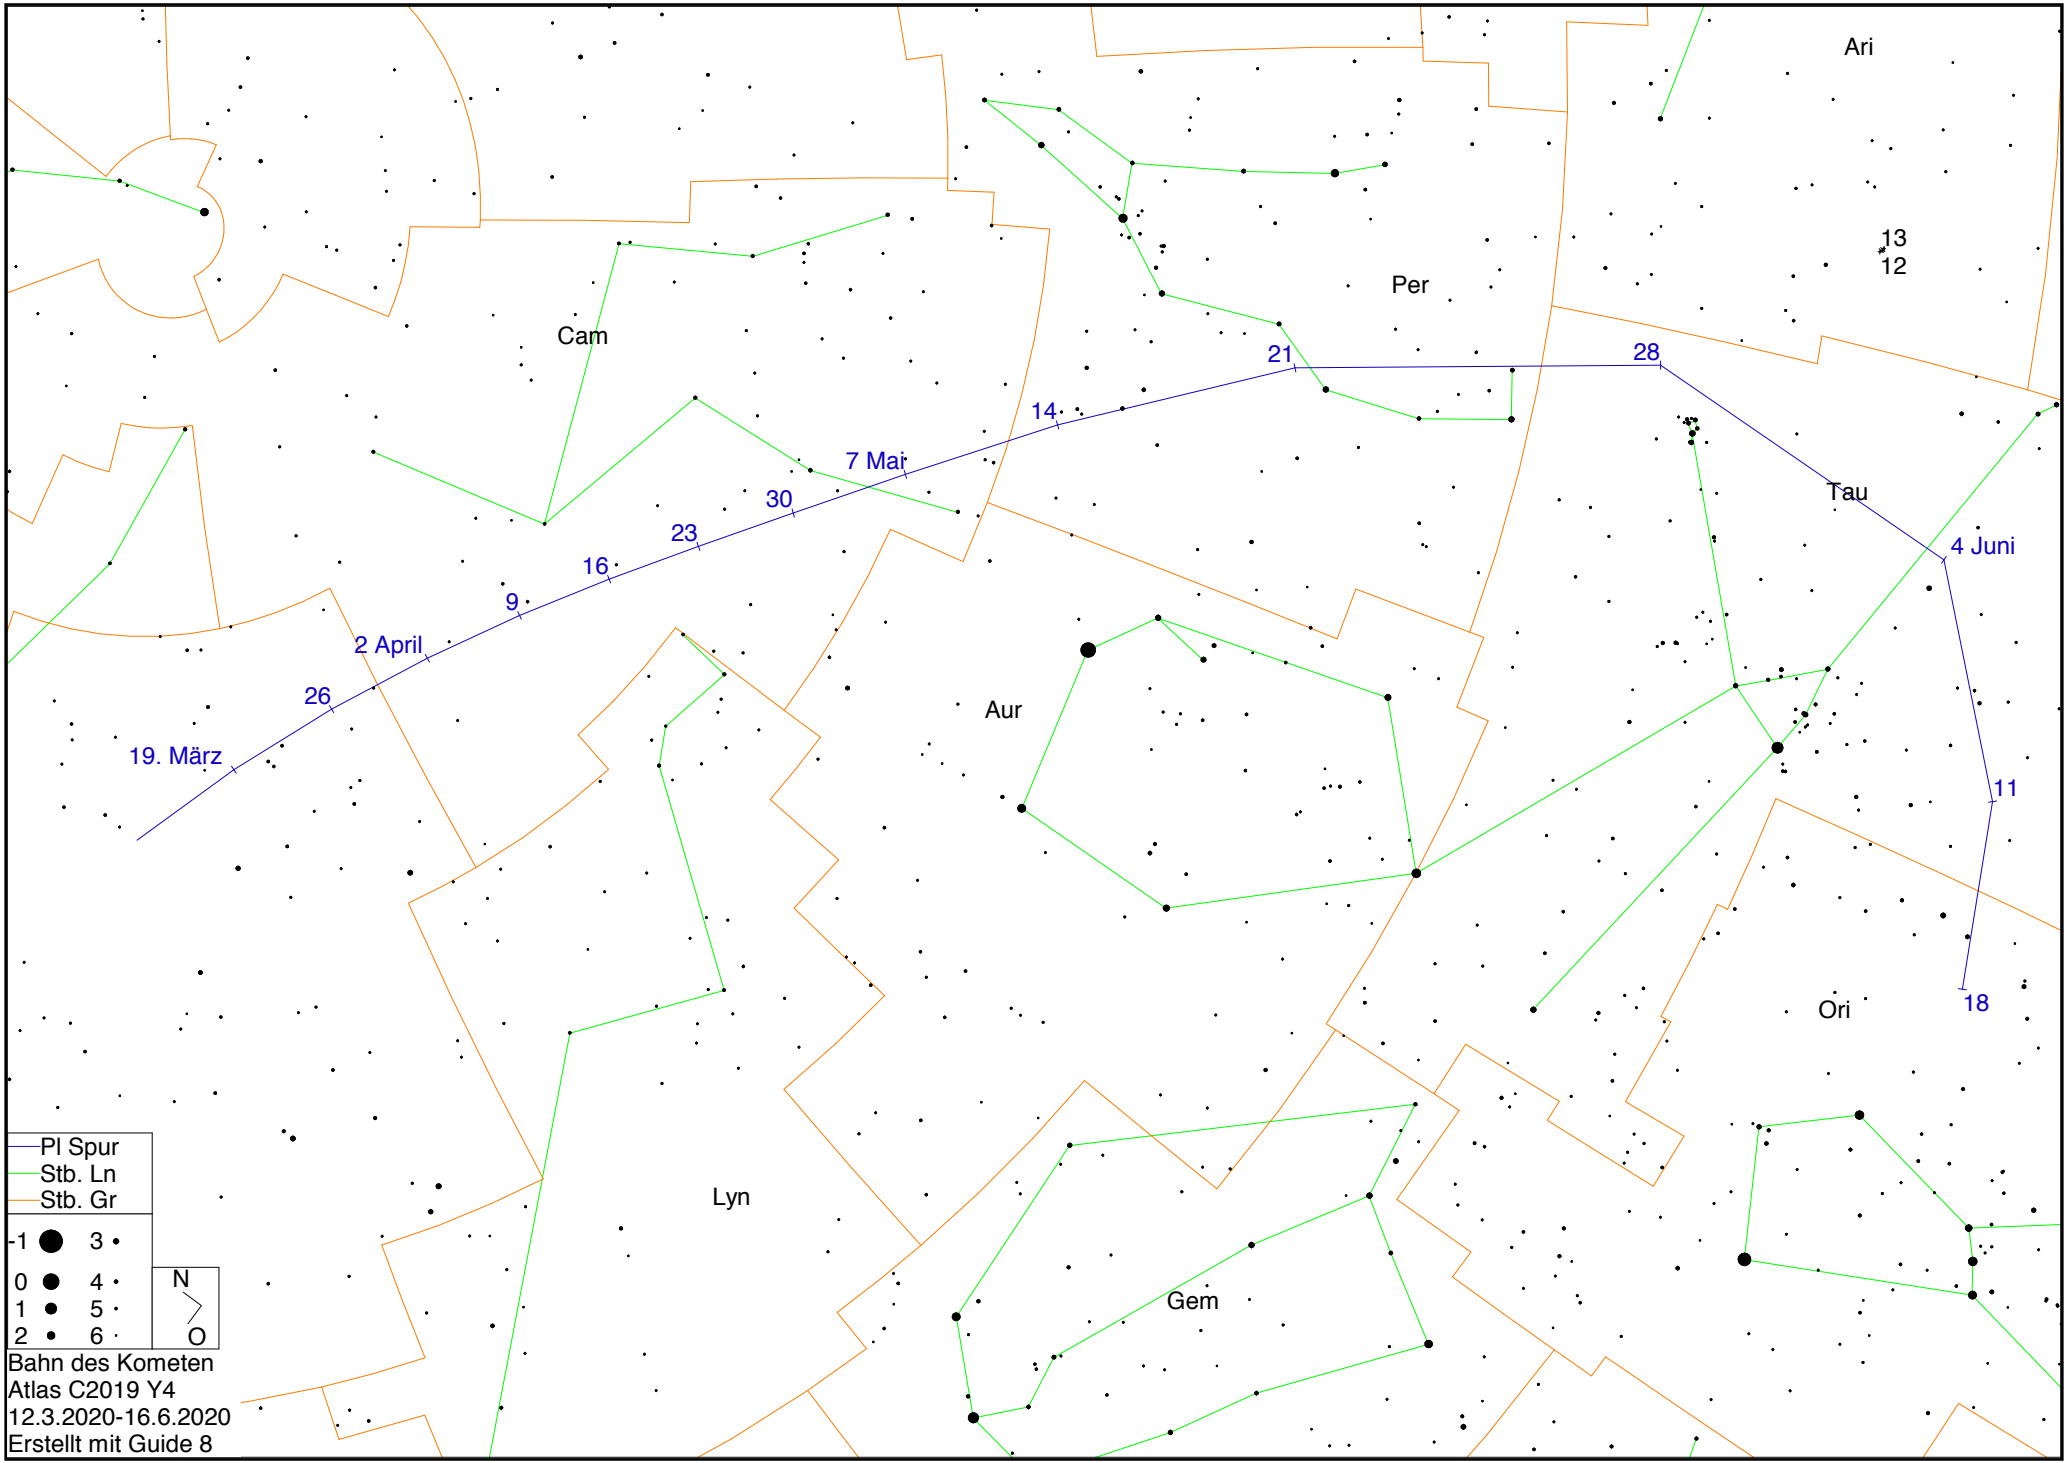

Kleiner Bär

16. April

Bahn des Kometen **Atlas (C/2019 Y4)**

Beteigeuze

Fuhrmann

Capella

Giraffe

Orion

14. Mai

Venus (15. April)

Kepheus

Aldebaran
Stier

Perseus

Kassiopeia

W

Eidechse

N

Dreieck

Andromeda

— PI Spur
 — Stb. Ln
 — Stb. Gr

-1	●	3	●
0	●	4	●
1	●	5	●
2	●	6	●

N
 O

Bahn des Kometen
 Atlas C2019 Y4
 12.3.2020-16.6.2020
 Erstellt mit Guide 8