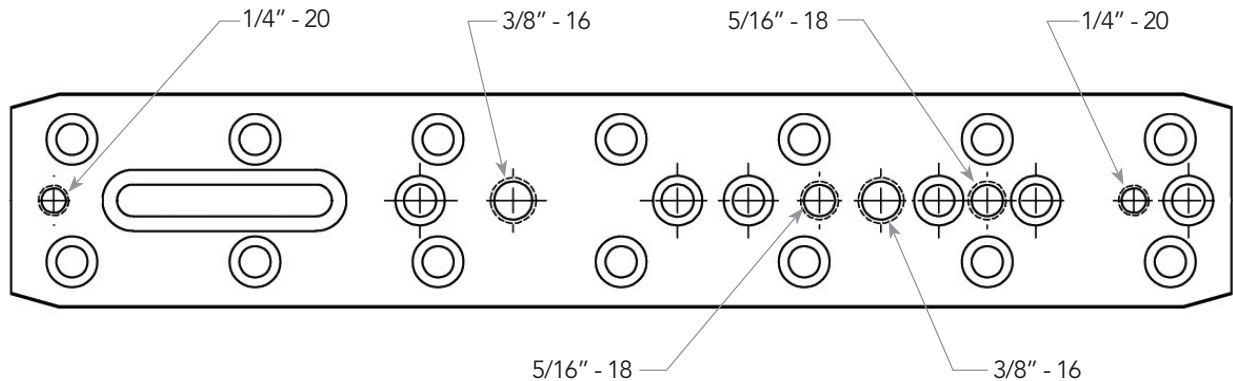

UNIVERSALBEFESTIGUNGSPLATTE, CGE

#94213

DEUTSCH

Die Universalbefestigungsplatte wird an die Montageplattform der parallaktischen Montierung Ihres CG-5 befestigt. Dadurch können Sie verschiedenes Zubehör, wie Teleskopringe, Spektive und Kameras, anbringen.