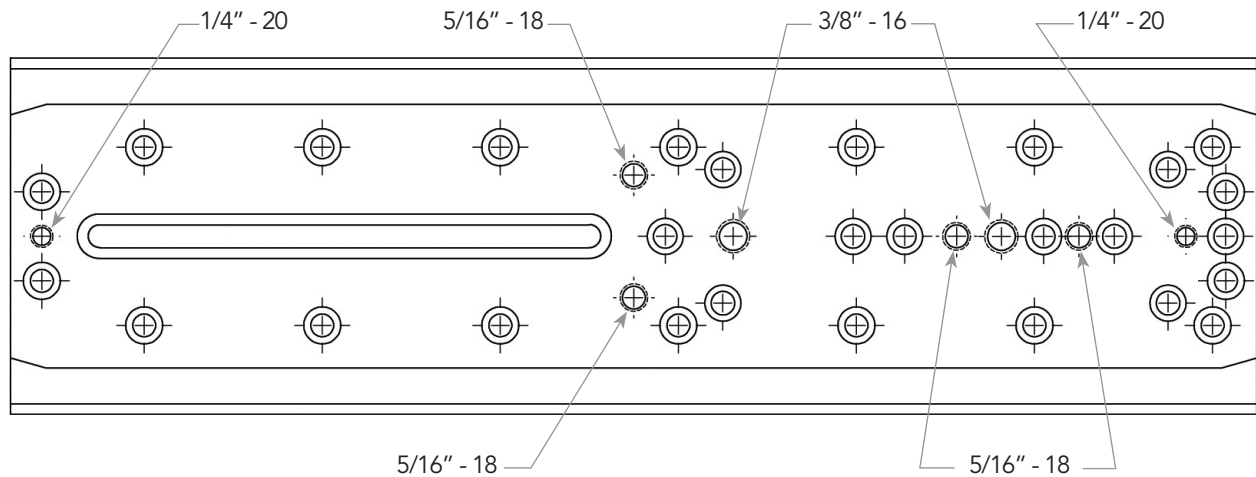

UNIVERSALBEFESTIGUNGSPLATTE, CGE

#94214

DEUTSCH

Die Universalbefestigungsplatte wird an die Montageplattform der parallaktischen Montierung von Ihrem CGEM oder CGE Pro befestigt. Dadurch können Sie verschiedenes Zubehör, wie Teleskopringe, Spektive und Kameras, anbringen.