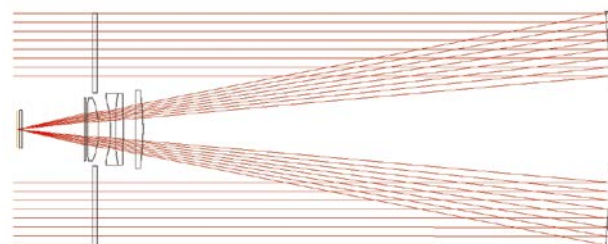

Wählen Sie den passenden RASA für Ihre Montierung / Kamera und entdecken den Himmel auf eine ganz neue Art und Weise.