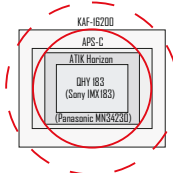

RASA 8"

Artikelnummer	# 822252
Gewicht	7,7 kg
Länge	62 cm
Brennweite	400 mm
Backfokus	29 mm
Bildfeld	— 22 mm Ø 3.15°
Nutzbar	-- 32 mm
Preis (UVP)	€ 2.195,-