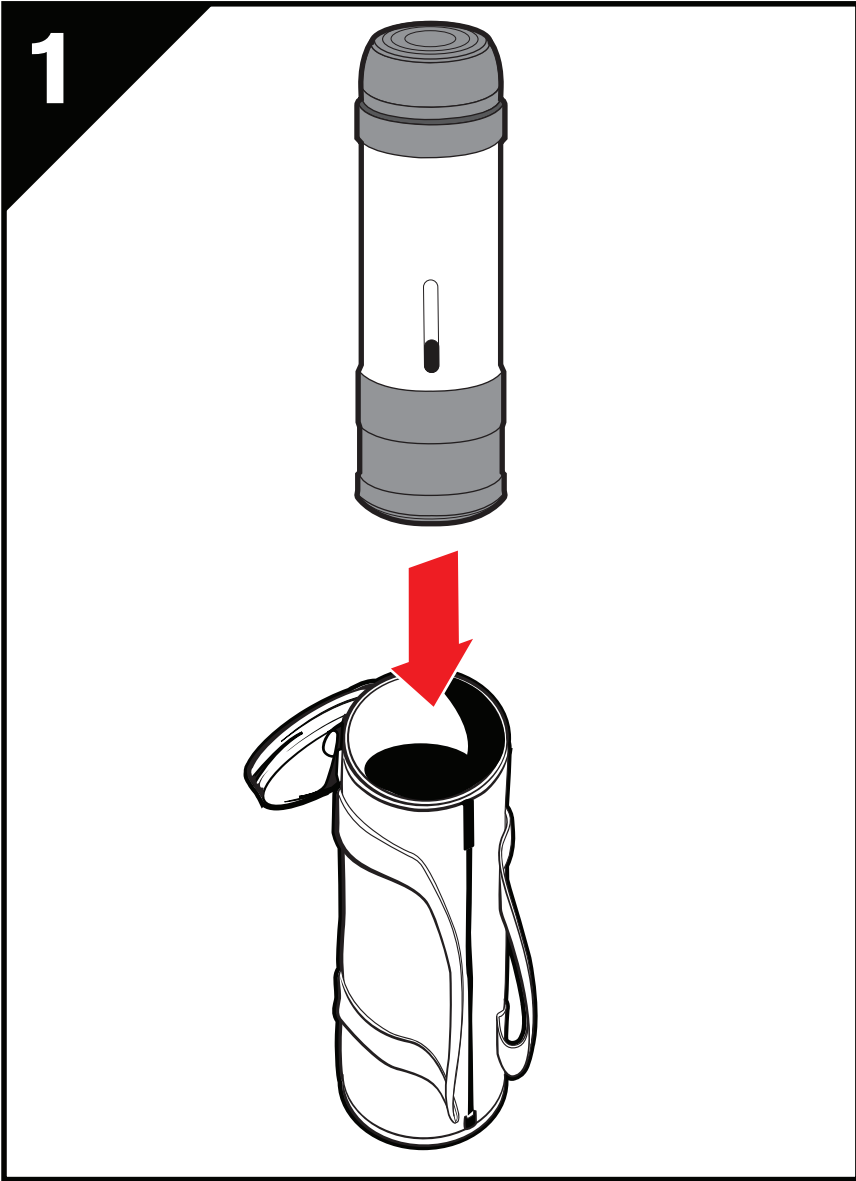

Padded Carrying Bag for  
Celestron Origin Intelligent Home Observatory

Model #94031

OR

[celestron.com/support/warranties](https://www.celestron.com/support/warranties)

Inverkehrsbringer und Service für Deutschland und Österreich:  
Baader Planetarium GmbH – Zur Sternwarte - 82291 Mammendorf – Tel.: 08145/80890 - [service@celestron-deutschland.de](mailto:service@celestron-deutschland.de)