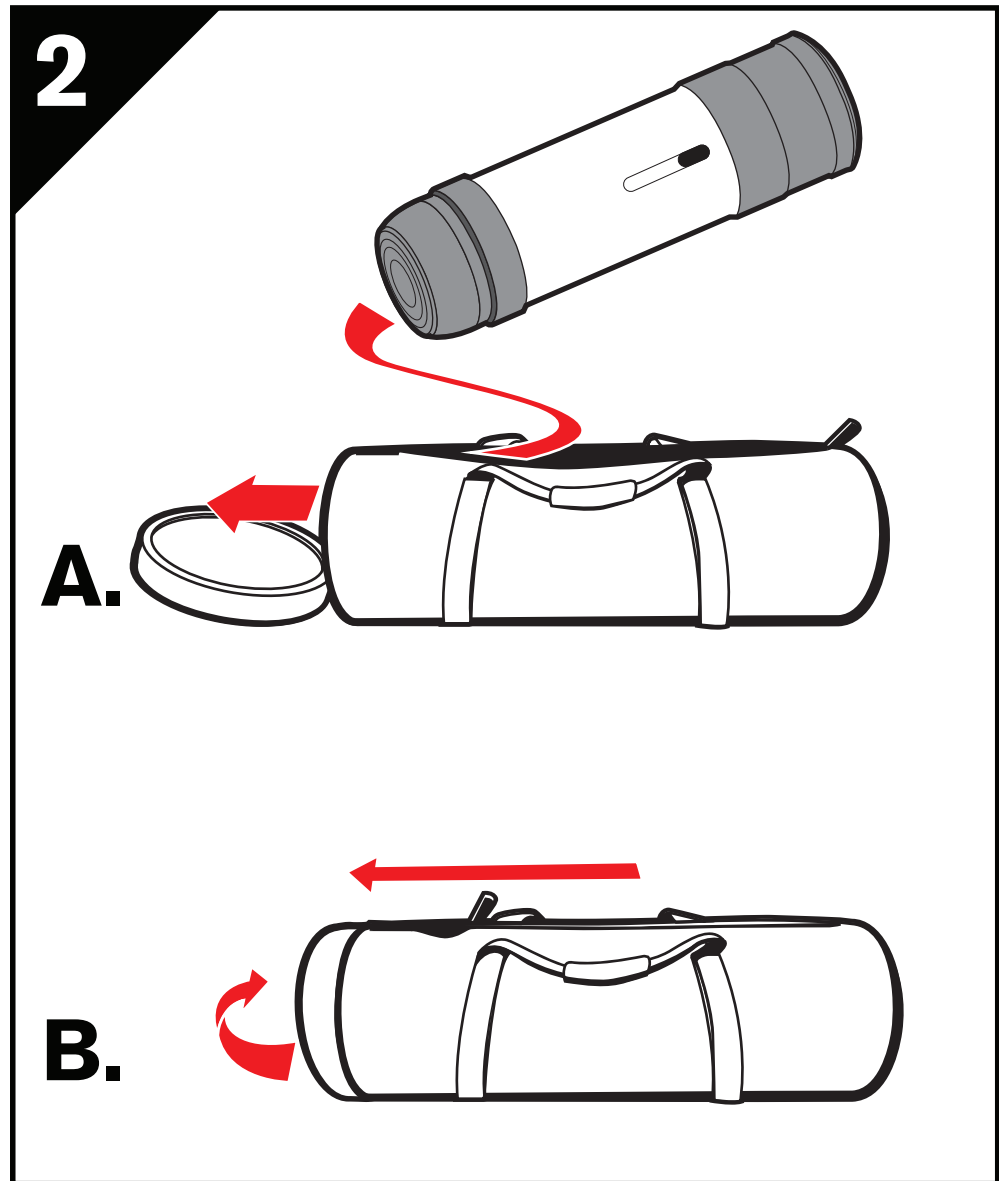

Padded Carrying Bag for  
Celestron Origin Intelligent Home Observatory

Model #94031

OR

[celestron.com/support/warranties](https://www.celestron.com/support/warranties)

Inverkehrsbringer und Service für Deutschland und Österreich:  
Baader Planetarium GmbH – Zur Sternwarte - 82291 Mammendorf – Tel.: 08145/80890 - [service@celestron-deutschland.de](mailto:service@celestron-deutschland.de)