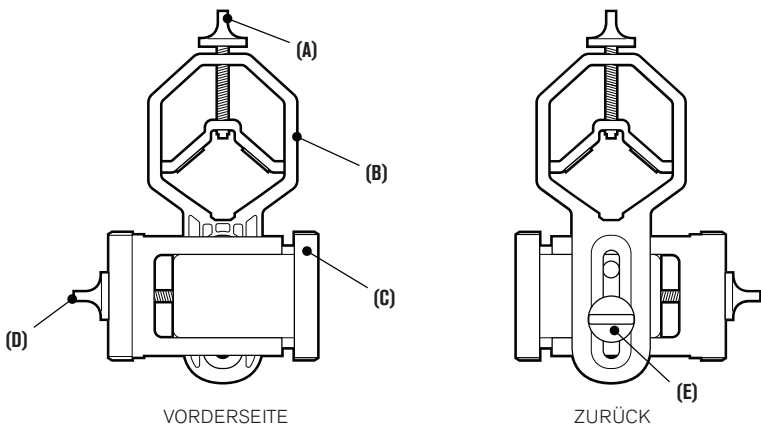

## GEBRAUCH IHRES SMARTPHONE-ADAPTERS

Modell-Nr. 81035

1. Schauen Sie vor dem Anbringen des Adapters durch Ihre Optik (Teleskop, Spektiv, Fernglas usw.) und vergewissern Sie sich, dass das Bild scharf ist.
2. Öffnen Sie die **Okularklemme (B)**, indem Sie den **Okularklemmknopf (A)** oben an der Okularklemme lösen.
3. Platzieren Sie die Okularklemme über dem Okular Ihrer Optik. Ziehen Sie den Okularklemmknopf fest, um die Okularklemme fest am Okular zu sichern.

**HINWEIS:** Stellen Sie sicher, dass die Klemme an einem Abschnitt der Steckhülse des Okulars montiert ist, der sich nicht frei drehen lässt, z. B. an einem Augenabstandseinsteller.

4. Lösen Sie den **Halterungsklemmknopf (D)**, bis die **Halterungsklemme (C)** weit genug geöffnet ist, um die Breite Ihres Telefons aufzunehmen. Ziehen Sie nach dem Einsetzen des Telefons den Halterungsklemmknopf fest, bis das Telefon gesichert ist.

**HINWEIS:** Dieser Adapter kann mit den meisten Telefongehäusen verwendet werden, die Gehäuseoberfläche MUSS jedoch eben sein, damit sie richtig in die Halterung passt. Alle Griffe, Ständer, Ringe oder erhabene Oberflächen am Gehäuse behindern das Einsetzen des Telefons. Alle Telefon-Schutzhüllen im Folio-Stil müssen entfernt werden.